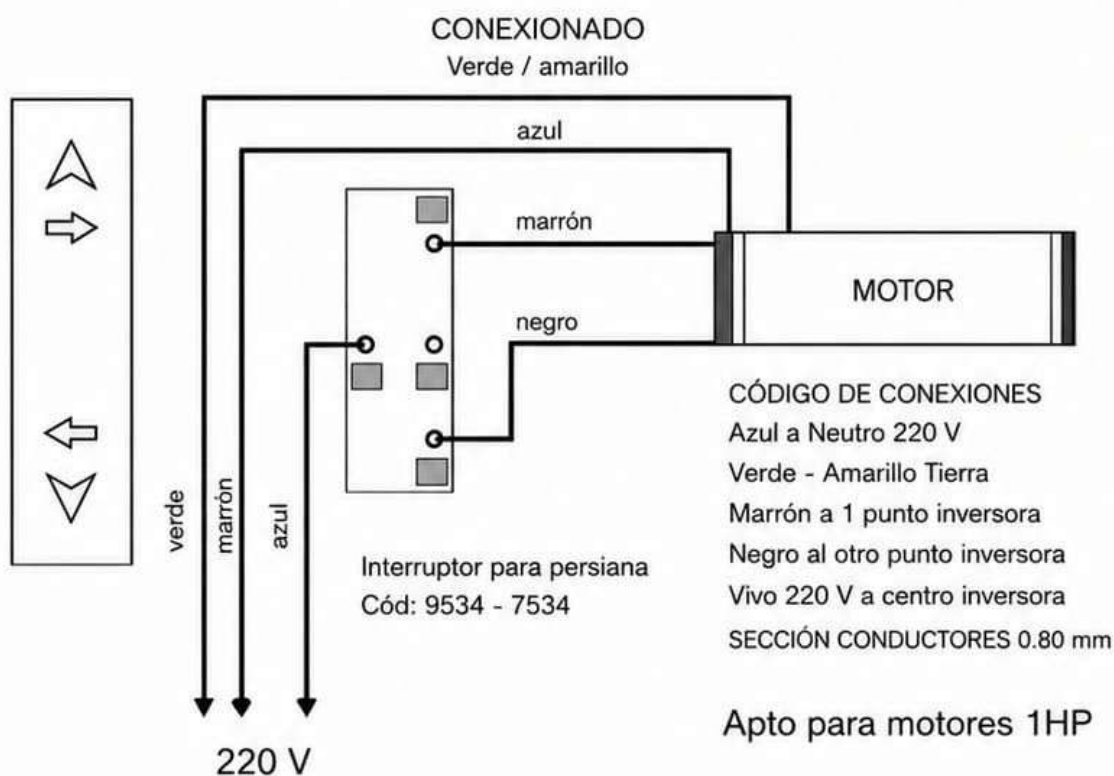

## INTERRUPTOR PARA PERSIANA

CÓDIGO: 9534

### DESCRIPCIÓN

Interruptor para persiana con conexión para motores monofásicos de 1 HP.  
Permite el control de subida y bajada mediante pulsadores con enclavamiento eléctrico.

### DIAGRAMA DE CONEXIÓN